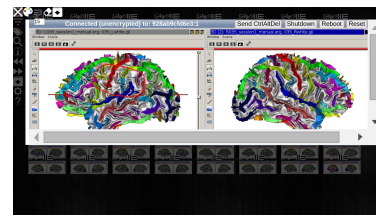

9 plateformes en Île-de-France

Interconnectées par un réseau de téléprésence

Visualisation déportée : **WildOS**

conteneurs **docker** avec Xvnc.

Tri de simulations

Etiquettes

Comparaison
en **transparence**

Dessin

Déjà utilisé pour

- la **neurobiologie**
- la **chimie**
- la **climatologie...**

Nous cherchons
d'autres collaborations.

Contact : Martial.Mancip@MaisondeLaSimulation.fr