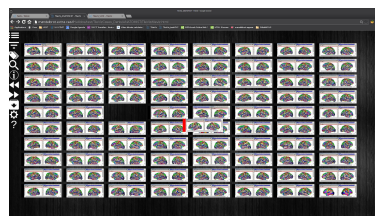

9 plateformes en Île-de-France

Interconnectées par un réseau de téléprésence

Visualisation déportée : **WildOS**

conteneurs **docker** avec Xvnc.

Tri de simulations

Etiquettes

Comparaison
en **transparence**