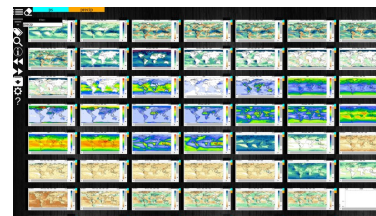

9 plateformes en Île-de-France

Interconnectées par un réseau de téléprésence

Visualisation déportée : **WildOS**

conteneurs **docker** avec Xvnc.

Tri de simulations

Etiquettes

Comparaison
en **transparence**